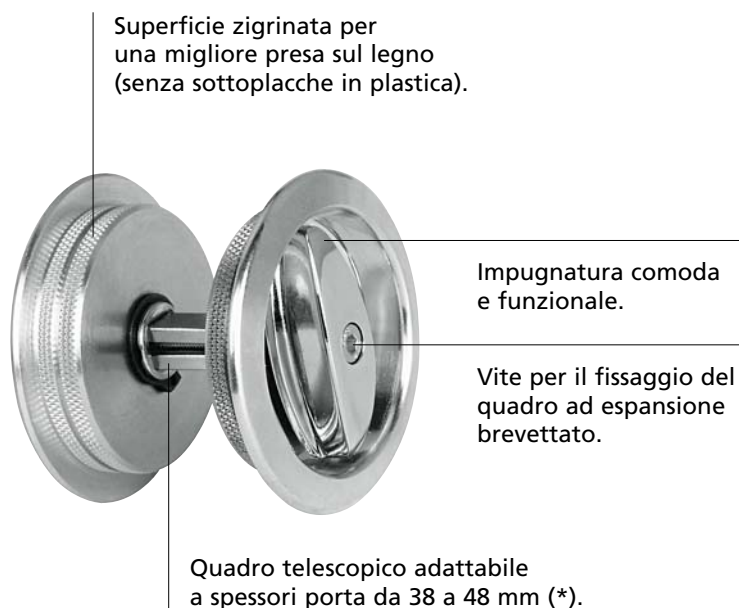

# SCIVOLA TT

Serratura per porte scorrevoli

*Elegante,  
funzionale,  
affidabile!*

*La nuova SCIVOLA TT  
rivoluziona il mondo  
delle serrature per  
porte scorrevoli con  
un nuovo "concetto"  
di chiusura...*

Per consentire una migliore chiusura  
sono state modificate le dimensioni  
dell'incontro.

Due ganci contrapposti  
escono dal frontale della  
serratura, per poi ruotare  
in chiusura sull'incontro.

# SCIVOLA TT - Serratura per porte scorrevoli

## Maniglie con fissaggio rapido brevettato

(\* ) 34-53 con appositi componenti.

Kit Tondi

<b>A</b>	1		1		1	1		
<b>B</b>	1	1	1	1	1		2	
<b>E</b>			1					2
<b>G</b>			1				2	
<b>M</b>	1 (*)	1	1				2	
<b>P</b>	1		1	1	1			
<b>Q</b>			1		1	1		
<b>S</b>			1	1	1		2	