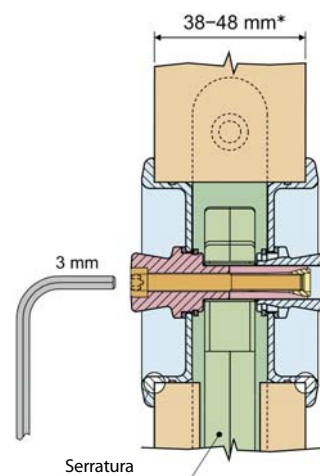

Per consentire una migliore chiusura  
sono state modificate le dimensioni  
dell'incontro.

Due ganci contrapposti  
escono dal frontale della  
serratura, per poi ruotare  
in chiusura sull'incontro.

## Maniglie con fissaggio rapido brevettato

(\* ) 34-53 con appositi componenti.

Kit Tondi

<b>A</b>	1		1		1	1		
<b>B</b>	1	1	1	1	1		2	
<b>E</b>			1					2
<b>G</b>			1				2	
<b>M</b>	1 (*)	1	1				2	
<b>P</b>	1		1	1	1			
<b>Q</b>			1		1	1		
<b>S</b>			1	1	1		2	

Kit Ovali

<b>C</b>	1		1	1	1			
<b>D</b>	1	1	1			2		
<b>F</b>			1				2	
<b>H</b>			1					2
<b>N</b>	1 (*)	1	1					2
<b>R</b>			1	1	1			
<b>T</b>			1			2		
<b>V</b>			1	2				

(\* ) Serratura solo chiave.

**NB.** Riferirsi al listino in vigore per verificare la disponibilità delle finiture.