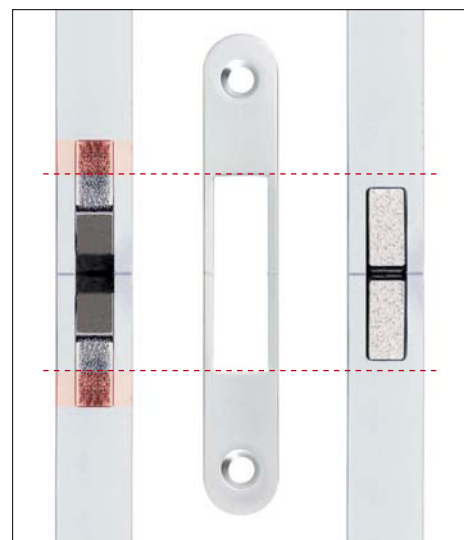

# SCIVOLA TT

Serratura per porte scorrevoli

*Elegante,  
funzionale,  
affidabile!*

*La nuova SCIVOLA TT  
rivoluziona il mondo  
delle serrature per  
porte scorrevoli con  
un nuovo "concetto"  
di chiusura...*

Per consentire una migliore chiusura  
sono state modificate le dimensioni  
dell'incontro.

Due ganci contrapposti  
escono dal frontale della  
serratura, per poi ruotare  
in chiusura sull'incontro.

# SCIVOLA TT - Serratura per porte scorrevoli

## Maniglie con fissaggio rapido brevettato

(\* ) 34-53 con appositi componenti.

Kit Tondi

<b>A</b>	1		1		1	1		
<b>B</b>	1	1	1	1	1		2	
<b>E</b>			1					2
<b>G</b>			1				2	
<b>M</b>	1 (*)	1	1				2	
<b>P</b>	1		1	1	1			
<b>Q</b>			1		1	1		
<b>S</b>			1	1	1		2	